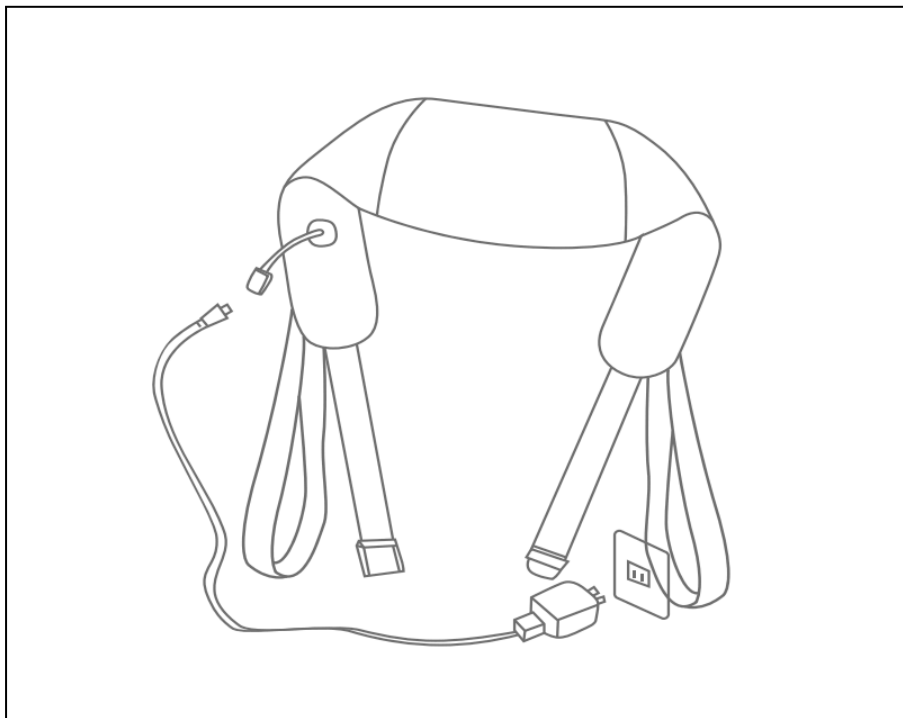

- Подключите зарядку типа Type-C из комплекта.
- Светодиодный индикатор зарядки загорится красным.
- Светодиодный индикатор зарядки станет зеленым, когда массажер будет полностью заряжен.
- Приблизительное время зарядки составляет 3,5-4 часа.