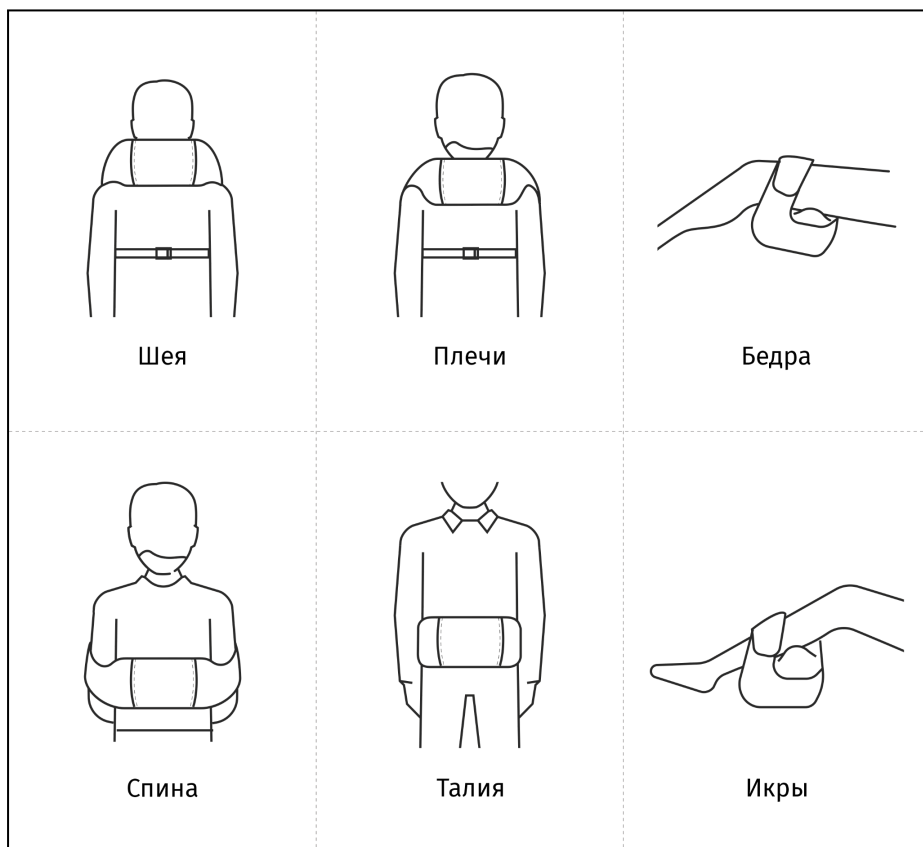

7. ВАРИАНТЫ ИСПОЛЬЗОВАНИЯ МАССАЖЕРА

Рисунок 2 – Варианты использования массажера

Примечание! Время работы по умолчанию составляет 15 минут.

8. ЗАРЯДКА МАССАЖЕРА

Перед первым использованием полностью зарядите массажер.